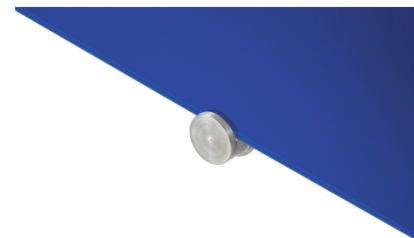

- Superficie de escritura de vidrio de seguridad templado
- La superficie especialmente recubierta permite resultados de escritura perfectos y suaves
- Superficie de vidrio higiénica fácil de limpiar y mantener limpia con los limpiadores de pizarra blanca y de vidrio de Legamaster
- Sistema de montaje de acero inoxidable incluido
- Posicionamiento tanto horizontal como vertical.
- 25 años de garantía en la superficie de escritura cuando se usan accesorios Legamaster

Tablero de cristal

90x120cm azul

- Pizarra de vidrio minimalista, colorida y decorativa con todas las funcionalidades de una pizarra de notas convencional / pizarra blanca
- Vidrio templado de seguridad
- Perfecta escritura suave
- Muy bueno a excelente borrado en seco: se garantiza escritura y borrado en seco de la superficie por 25 años cuando se usa junto con los accesorios Legamaster
- Superficie de vidrio higiénica fácil de limpiar y mantener limpia con los limpiadores de pizarra blanca y de vidrio de Legamaster
- Las pizarras de vidrio de Legamaster vienen con dos imanes súper fuertes para pizarras de vidrio (diam. 12 mm), un marcador de gis de Legamaster, kit de reparación e instrucciones de montura claras (pizarras de vidrio blancas: marcador negro, todos los otros colores: marcador blanco)
- Remueve tinta de marcador permanente: puede ser usado con Magic-Wipe

Especificaciones del producto

Superficie (material/color)	Cristal de seguridad /
Magnética	Sí
Dimensiones del producto	W: 1200 x H: 900 x D: 4 (mm)
Tipo de montaje	Pared (soportes)
Accesorios incluidos	Marcador, Materiales de montaje
Garantía del producto	2 años
Garantía de la superficie	25 años