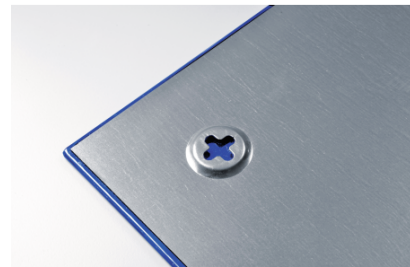

- Superficie de escritura de vidrio de seguridad templado
- La superficie especialmente recubierta permite resultados de escritura perfectos y suaves
- Superficie de vidrio higiénica fácil de limpiar y mantener limpia con los limpiadores de pizarra blanca y de vidrio de Legamaster
- Sistema de montaje de acero inoxidable incluido
- Posicionamiento tanto horizontal como vertical.
- 25 años de garantía en la superficie de escritura cuando se usan accesorios Legamaster

Tablero de cristal

60x80cm azul

- Pizarra de vidrio minimalista, colorida y decorativa con todas las funcionalidades de una pizarra de notas convencional / pizarra blanca
- Vidrio templado de seguridad
- Perfecta escritura suave
- Muy bueno a excelente borrado en seco: se garantiza escritura y borrado en seco de la superficie por 25 años cuando se usa junto con los accesorios Legamaster
- Superficie de vidrio higiénica fácil de limpiar y mantener limpia con los limpiadores de pizarra blanca y de vidrio de Legamaster
- Las pizarras de vidrio de Legamaster vienen con dos imanes súper fuertes para pizarras de vidrio (diam. 12 mm), un marcador de gis de Legamaster, kit de reparación e instrucciones de montura claras (pizarras de vidrio blancas: marcador negro, todos los otros colores: marcador blanco)
- Remueve tinta de marcador permanente: puede ser usado con Magic-Wipe

Especificaciones del producto

Superficie (material/color)	Cristal de seguridad /
Magnética	Sí
Dimensiones del producto	W: 800 x H: 600 x D: 4 (mm)
Tipo de montaje	Pared (oculto)
Accesorios incluidos	Marcador, Materiales de montaje
Garantía del producto	2 años
Garantía de la superficie	25 años