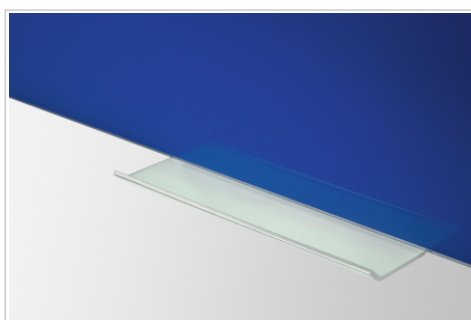

- Superficie de escritura de vidrio de seguridad templado
- La superficie especialmente recubierta permite resultados de escritura perfectos y suaves
- Superficie de vidrio higiénica fácil de limpiar y mantener limpia con los limpiadores de pizarra blanca y de vidrio de Legamaster
- Sistema de montaje de acero inoxidable incluido
- Posicionamiento tanto horizontal como vertical.
- 25 años de garantía en la superficie de escritura cuando se usan accesorios Legamaster

Tablero de cristal

60x80cm azul

- Pizarra de vidrio minimalista, colorida y decorativa con todas las funcionalidades de una pizarra de notas convencional / pizarra blanca
- Vidrio templado de seguridad
- Perfecta escritura suave
- Muy bueno a excelente borrado en seco: se garantiza escritura y borrado en seco de la superficie por 25 años cuando se usa junto con los accesorios Legamaster
- Superficie de vidrio higiénica fácil de limpiar y mantener limpia con los limpiadores de pizarra blanca y de vidrio de Legamaster
- Las pizarras de vidrio de Legamaster vienen con dos imanes súper fuertes para pizarras de vidrio (diam. 12 mm), un marcador de gis de Legamaster, kit de reparación e instrucciones de montura claras (pizarras de vidrio blancas: marcador negro, todos los otros colores: marcador blanco)
- Remueve tinta de marcador permanente: puede ser usado con Magic-Wipe

Especificaciones del producto

Superficie (material/color)	Cristal de seguridad /
Magnética	Sí
Dimensiones del producto	W: 800 x H: 600 x D: 4 (mm)
Tipo de montaje	Pared (oculto)
Accesorios incluidos	Marcador, Materiales de montaje
Garantía del producto	2 años
Garantía de la superficie	25 años