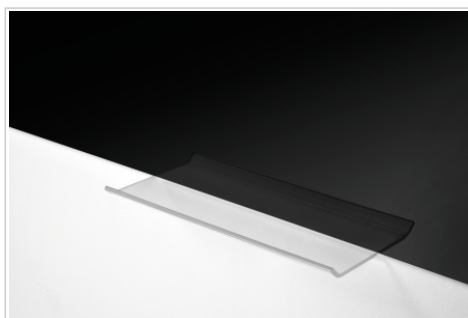

- Superficie de escritura de vidrio de seguridad templado
- La superficie especialmente recubierta permite resultados de escritura perfectos y suaves
- Superficie de vidrio higiénica fácil de limpiar y mantener limpia con los limpiadores de pizarra blanca y de vidrio de Legamaster
- Sistema de montaje de acero inoxidable incluido
- Posicionamiento tanto horizontal como vertical.
- 25 años de garantía en la superficie de escritura cuando se usan accesorios Legamaster

Tablero de cristal

40x60cm negro

- Pizarra de vidrio minimalista, colorida y decorativa con todas las funcionalidades de una pizarra de notas convencional / pizarra blanca
- Vidrio templado de seguridad
- Perfecta escritura suave
- Muy bueno a excelente borrado en seco: se garantiza escritura y borrado en seco de la superficie por 25 años cuando se usa junto con los accesorios Legamaster
- Superficie de vidrio higiénica fácil de limpiar y mantener limpia con los limpiadores de pizarra blanca y de vidrio de Legamaster
- Las pizarras de vidrio de Legamaster vienen con dos imanes súper fuertes para pizarras de vidrio (diam. 12 mm), un marcador de gis de Legamaster, kit de reparación e instrucciones de montura claras (pizarras de vidrio blancas: marcador negro, todos los otros colores: marcador blanco)
- Remueve tinta de marcador permanente: puede ser usado con Magic-Wipe

Especificaciones del producto

Superficie (material/color)	Cristal de seguridad /
Magnética	Sí
Dimensiones del producto	W: 600 x H: 400 x D: 4 (mm)
Tipo de montaje	Pared (soportes)
Accesorios incluidos	Marcador, Materiales de montaje
Garantía del producto	2 años
Garantía de la superficie	25 años