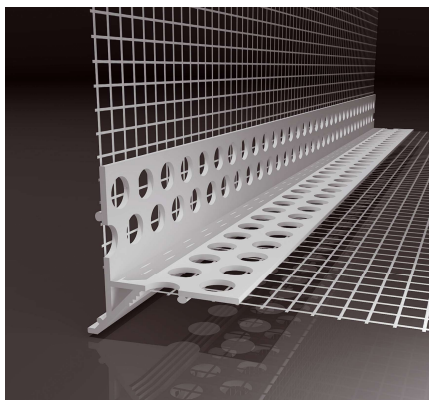

Ficha técnica

Perfil goterón oculto con ala 4 mm.

Perfil con goterón de PVC con malla de fibra de vidrio álcali-resistente y certificada ETAG 004, empleado en el enlucido final de los dinteles de puertas y ventanas con el fin de evitar escorrentías en los cambios de plano, impidiendo el retorno y filtración de agua al interior de la pared.

| | |
|-----------------------|--------------------------------|
| Longitud | 2,5 m. |
| Ancho de malla | 100 x 100 mm. |
| Ancho del ala | 4 mm. |
| Material | PVC + malla de fibra de vidrio |

Las indicaciones y datos técnicos que aparecen en esta ficha están basados en nuestra experiencia y certificaciones vigentes, declinando toda responsabilidad por consecuencias derivadas de una utilización inadecuada. Por ello, nuestra garantía se limita exclusivamente a la calidad del producto suministrado. Esta ficha técnica podrá ser actualizada sin previo aviso.