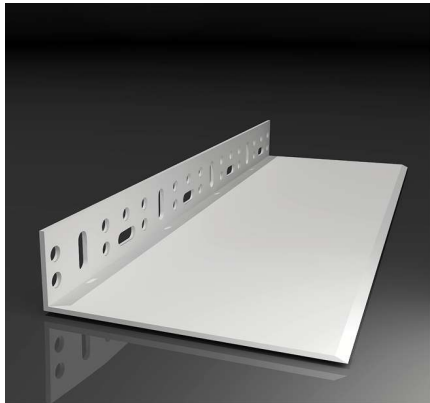

Ficha técnica

Perfil arranque PVC pared

Perfil arranque PVC pared es un accesorio para utilizar con el kit de instalación de plástico en la instalación del Sistema de Aislamiento Térmico por el exterior SATE-ETICS. Para espesores de aislamiento superiores a los 30 mm. Elimina el puente térmico.